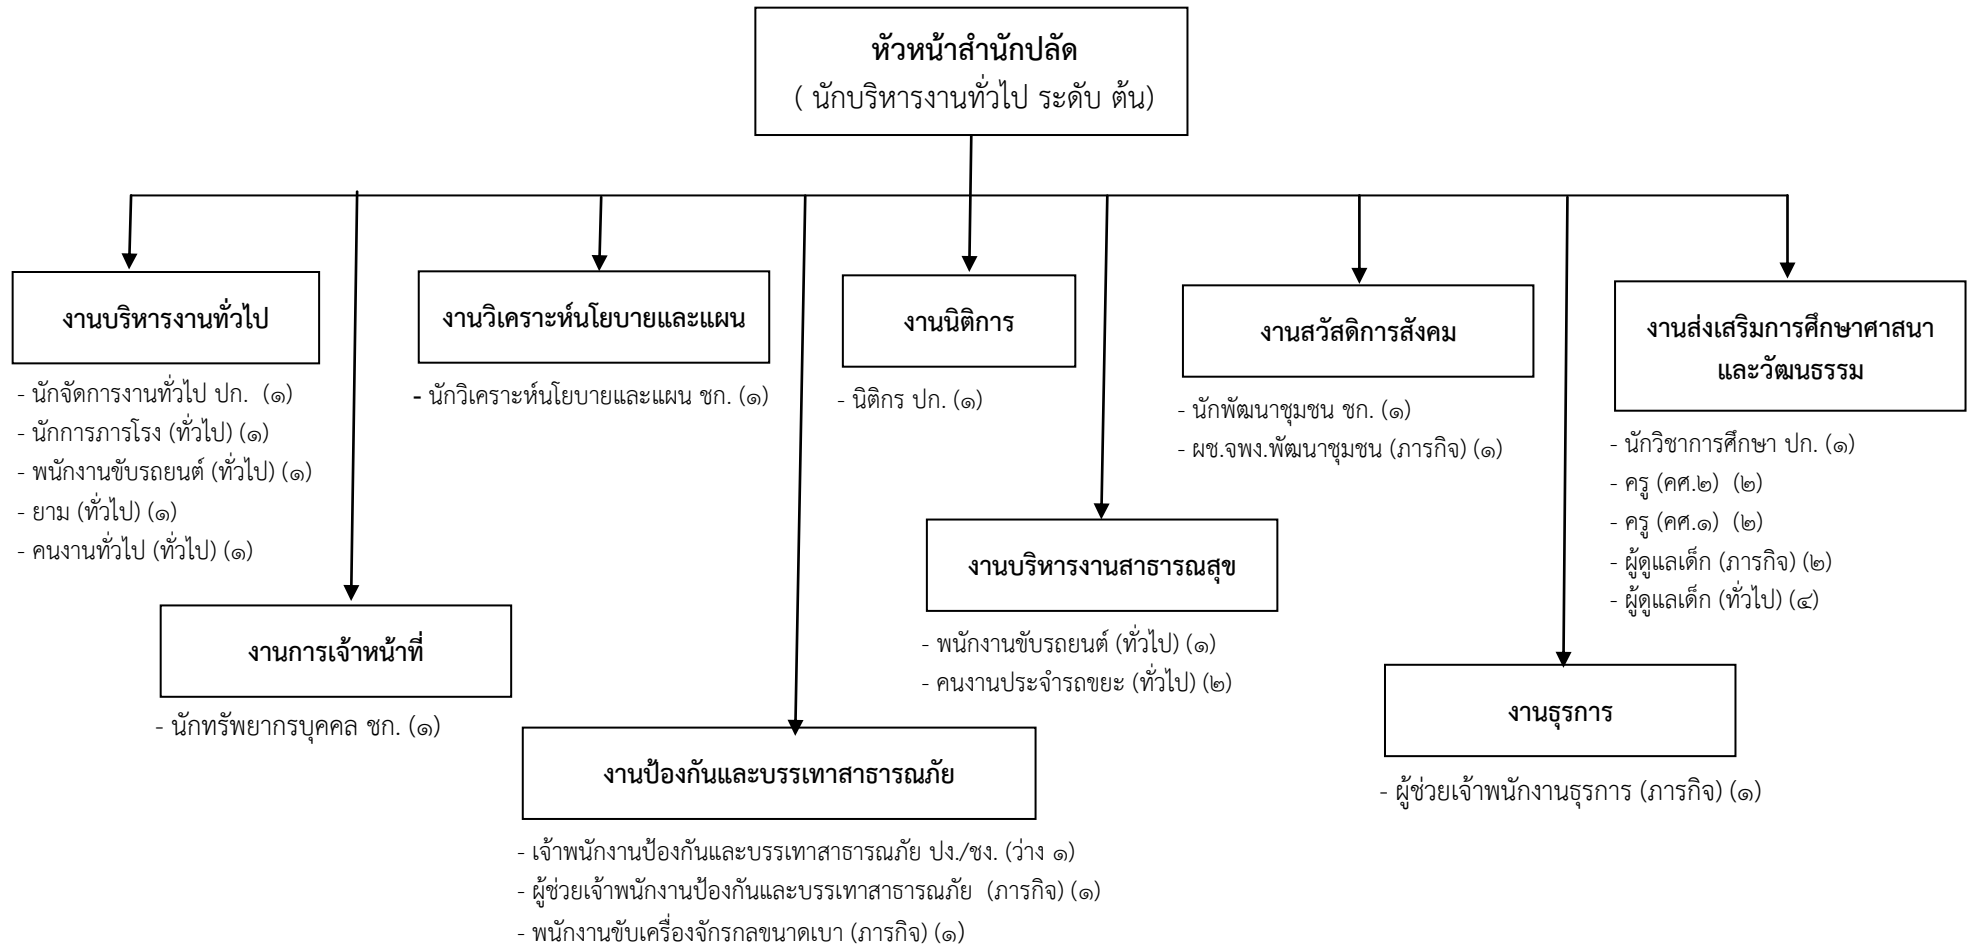

กรอบโครงสร้างส่วนราชการ ขององค์การบริหารส่วนตำบลครน

โครงสร้างสำนักปลัด อบต.

โครงสร้างองค์กร

โครงสร้างกองช่าง